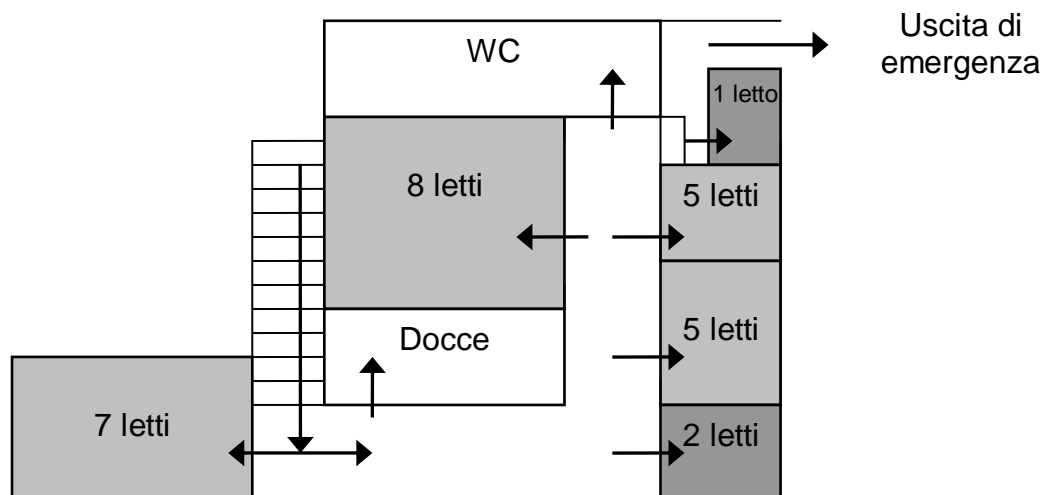

CENTRO MONTANO di PIETRAGAVINA
DISTRIBUZIONE LETTI NELLE STANZE

PRIMO PIANO (*piano dei “canguri”*)

24 posti letto per i ragazzi e 3 o 4 per gli insegnanti

- Camera da 7 letti (vicina alle scale)
- Camera da 5 letti
- Camera da 5 letti (vicina ai bagni)
- Camera da 8 letti (vicina ai bagni)
- Camera da 2 letti (solitamente utilizzata dagli insegnanti)
- Camera da 1 letto (vicina ai bagni e all’uscita di emergenza, a disposizione degli insegnanti su richiesta)

PIANO GIORNO (*piano dei “coccodrilli”*)

(da utilizzare solo per gruppi numerosi)

7 posti letto per i ragazzi e 1 per gli educatori

- Camera da 7 letti (vicina alla stanza degli educatori)